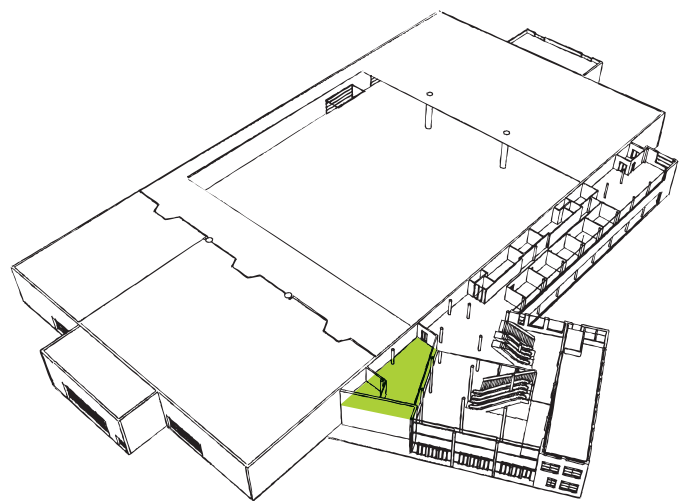

LE CHALET

1. STOCK

 **24**
Seminarbestuhlung

 **24**
U-Form

 **24**
Blockform

 **50**
Theaterbestuhlung

 **48**
Bankettbestuhlung

 **50**
Bankettbestuhlung

 **70**
Stehplätze

Länge 17.20 m
Breite 6.00 - 7.00 m
Höhe 3.00 m
Fläche 155 m²

RESTAURANT ODER SEMINARRAUM

- ▲ Typische Alphütte im Herzen des Forum Fribourg
- ▲ Ideal für Aperitife, Bankette und Seminare oder Stehlunches bis 70 Personen
- ▲ Urchig, gemütlich und dennoch modern