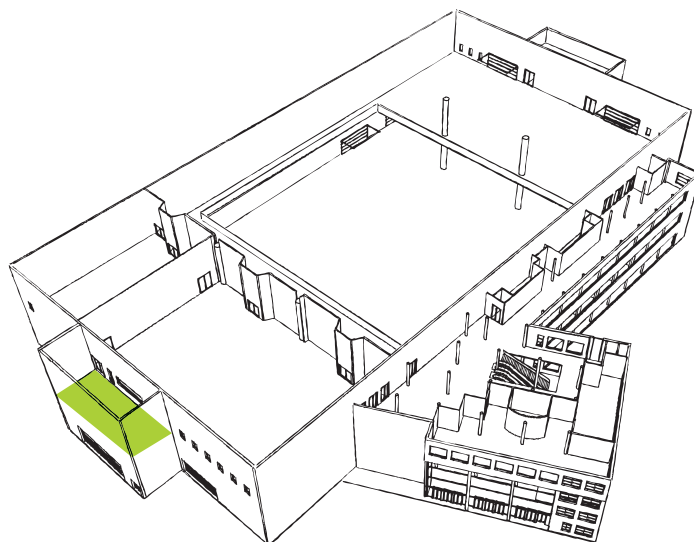

LA RÉGIE

3^e ÉTAGE

24

Séminaire

22

Forme U

24

Bloc

60

Théâtre

Longueur

11.52 m

Largeur

8.15 - 9.44 m

Hauteur

3.14 m

Superficie

128 m²

SALLE DE SÉANCE, BUREAU OU LOGE

- ▲ Salle spacieuse avec lumière du jour
- ▲ Parfaite pour des séances, des workshops ou comme loge et salon VIP
- ▲ Accès par la Halle 4 ou le monte-charge