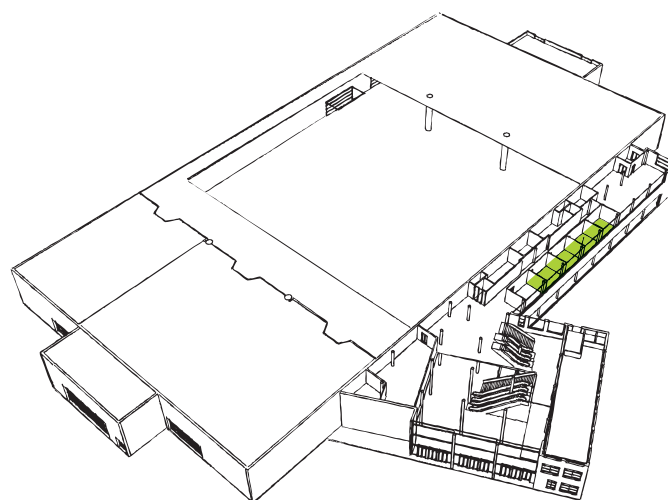

# SÄLE 3 A|B|C|D

1. STOCK

 **12**  
Seminarbestuhlung

 **12**  
Blockform

 **20**  
Theaterbestuhlung

Länge 6.52 m  
Breite 4.50 m  
Höhe 4.33 m  
Fläche 29 m<sup>2</sup>

## MODULIERBARE SITZUNGSZIMMER

- ▲ Komplette eingerichtete und modulierbare Sitzungszimmer
- ▲ Ideal für Sitzungen, Workshops und kleine Konferenzen
- ▲ Können auch als Büro oder Loge genutzt werden
- ▲ Modular (Säle 3A / B und 3C / D können gruppiert werden)
- ▲ Das Chalet befindet sich in der Nähe und bietet sich für den gastronomischen Teil an
- ▲ Tageslicht

## GRUNDAUSSTATTUNG

- ▲ Sitzplätze in Theater-, Blocktisch- oder Seminarbestuhlung
- ▲ Display Legamaster ETX-Z600 UHD 74" 190 cm (3AB)
- ▲ Bildschirm LCD Sony FW-Z5BZ20J 74" 190 cm (3C/D)
- ▲ Flipchart
- ▲ Wi-Fi
- ▲ Grundbeleuchtung, Belüftung, Heizung